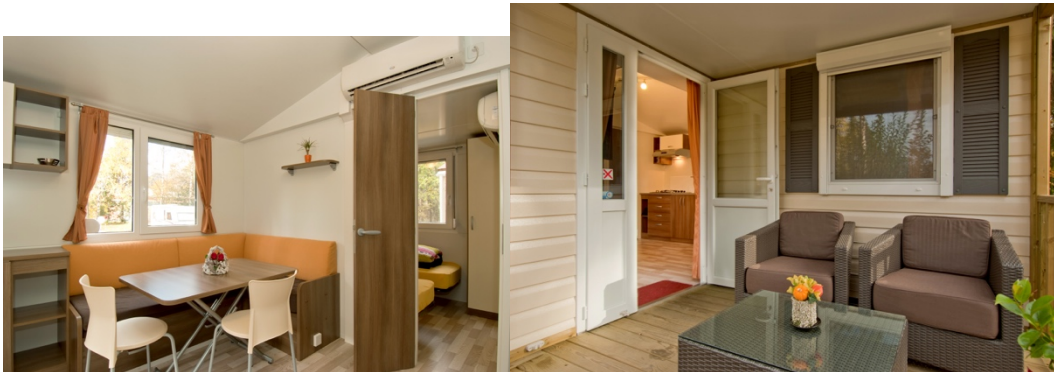

Sommer Bonus:

Mitte Mai bis Mitte September

Eintritt ins Freiluftbad Giessenpark inbegriffen

Bitte beachten Sie die aktuellen Informationen und Saisonzeiten

+ im Juni / Juli / August: 2xwöchentlich **Open Air Yoga**
im Badeareal (Durchführung wetterabhängig)

Winter Bonus:

ab 7 Nächten **wahlweise**

2 Tageseintritte **Tamina Therme** (öffentliches Thermalbad)

oder 2 Tageskarten **Skigebiet PIZOL**

Übernachtungspreise 2017

inklusive der Endreinigung, *Kurtaxe separat**

Belegung

max. 2 Erwachsene und
2 Kinder unter 12 J

3 Erwachsene und
1 Kind

4 Erwachsene

1 Nacht	CHF 230.-	CHF 260.-	CHF 290.-
2 Nächte	CHF 390.-	CHF 420.-	CHF 450.-
3 Nächte	CHF 540.-	CHF 570.-	CHF 600.-
4 Nächte	CHF 680.-	CHF 710.-	CHF 740.-
5 Nächte	CHF 800.-	CHF 830.-	CHF 860.-
6 Nächte	CHF 900.-	CHF 930.-	CHF 960.-
7 Nächte	CHF 900.-	CHF 930.-	CHF 960.-
8 Nächte	CHF 1'000.-	CHF 1'030.-	CHF 1'060.-
9 Nächte	CHF 1'100.-	CHF 1'130.-	CHF 1'160.-
10 Nächte	CHF 1'300.-	CHF 1'330.-	CHF 1'360.-
11 Nächte	CHF 1'400.-	CHF 1'430.-	CHF 1'460.-
12 Nächte	CHF 1'500.-	CHF 1'530.-	CHF 1'560.-
13 Nächte	CHF 1'600.-	CHF 1'630.-	CHF 1'660.-
14 Nächte	CHF 1'600.-	CHF 1'630.-	CHF 1'660.-
1 Monat	CHF 2'500.-	auf Anfrage	auf Anfrage

Kurtaxe: CHF 4.90 pro Person und Nacht ab 16 Jahren

Kinder: von 0 – 12 Jahren / ab 12 Jahren = Erwachsenentarif

Preise inkl. 3,8% MwSt / Kurtaxe ist steuerfrei

Unsere MwSt Nr. CHE-115.795.455

Giessenpark GmbH, Bad Ragaz