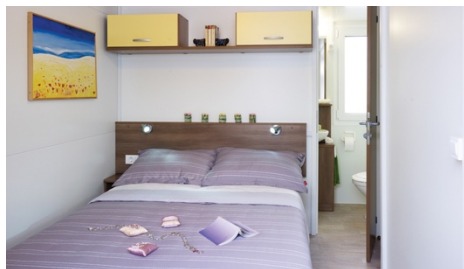

Bezugsbereites Mobilhome mit Eltern- und Kinderschlafzimmer (Platz für bis zu 4 Personen), komplett ausgestattete Wohnküche mit grossem Kühlschrank und Gefrierfach, Kaffeemaschine, Geschirr-Service, Pfannen und weitere Küchenhilfsmittel, Dusche (mit Duschtücher) und WC, TV und eigene Terrasse.

Ganzjahresnutzung dank Klimaanlage und Heizung