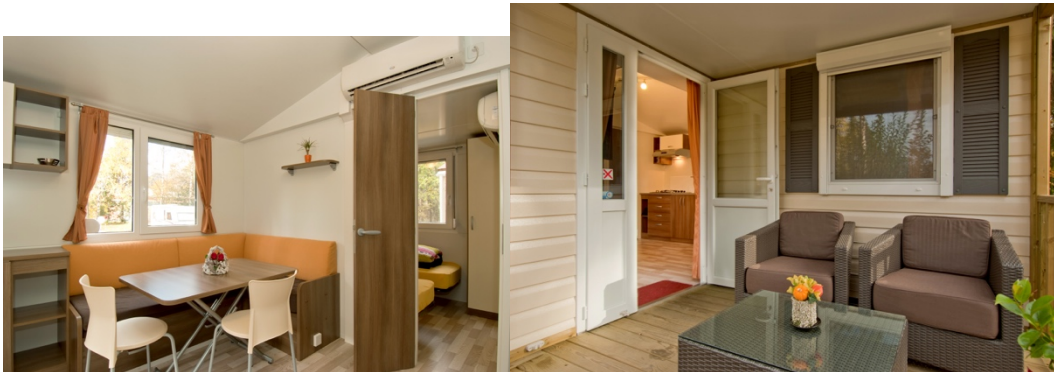

Sommer Bonus:

Mitte Mai bis Mitte September

Eintritt ins Freiluftbad Giessenpark inbegriffen

Bitte beachten Sie die aktuellen Informationen und Saisonzeiten

+ im Juni / Juli / August: 2xwöchentlich **Open Air Yoga**
im Badeareal (Durchführung wetterabhängig)

Winter Bonus:

ab 7 Nächten **wahlweise**

2 Tageseintritte **Tamina Therme** (öffentliches Thermalbad)
oder 2 Tageskarten **Skigebiet PIZOL**

Übernachtungspreise 2018

inklusive der Endreinigung, *Kurtaxe separat**

Belegung

max. 2 Erwachsene und
2 Kinder unter 12 J

3 Erwachsene und
1 Kind

4 Erwachsene

1 Nacht	CHF 230.-	CHF 260.-	CHF 290.-
2 Nächte	CHF 390.-	CHF 420.-	CHF 450.-
3 Nächte	CHF 540.-	CHF 570.-	CHF 600.-
4 Nächte	CHF 680.-	CHF 710.-	CHF 740.-
5 Nächte	CHF 800.-	CHF 830.-	CHF 860.-
6 Nächte	CHF 900.-	CHF 930.-	CHF 960.-
7 Nächte	CHF 900.-	CHF 930.-	CHF 960.-
8 Nächte	CHF 1'000.-	CHF 1'030.-	CHF 1'060.-
9 Nächte	CHF 1'100.-	CHF 1'130.-	CHF 1'160.-
10 Nächte	CHF 1'300.-	CHF 1'330.-	CHF 1'360.-
11 Nächte	CHF 1'400.-	CHF 1'430.-	CHF 1'460.-
12 Nächte	CHF 1'500.-	CHF 1'530.-	CHF 1'560.-
13 Nächte	CHF 1'600.-	CHF 1'630.-	CHF 1'660.-
14 Nächte	CHF 1'600.-	CHF 1'630.-	CHF 1'660.-
1 Monat	CHF 2'500.-	auf Anfrage	auf Anfrage

Kurtaxe: CHF 4.60 pro Person und Nacht ab 16 Jahren

Kinder: von 0 – 12 Jahren / ab 12 Jahren = Erwachsenentarif

Preise inkl. 3,7% MwSt / Kurtaxe ist steuerfrei

Unsere MwSt Nr. CHE-115.795.455

Giessenpark GmbH, Bad Ragaz